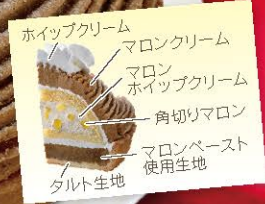

10

ヤマザキ
モンブランタルト4号

2,916円(税込)▼

2,160円

[税込2,333円]

4号
≒直径約13cm⇒
2~3人向け